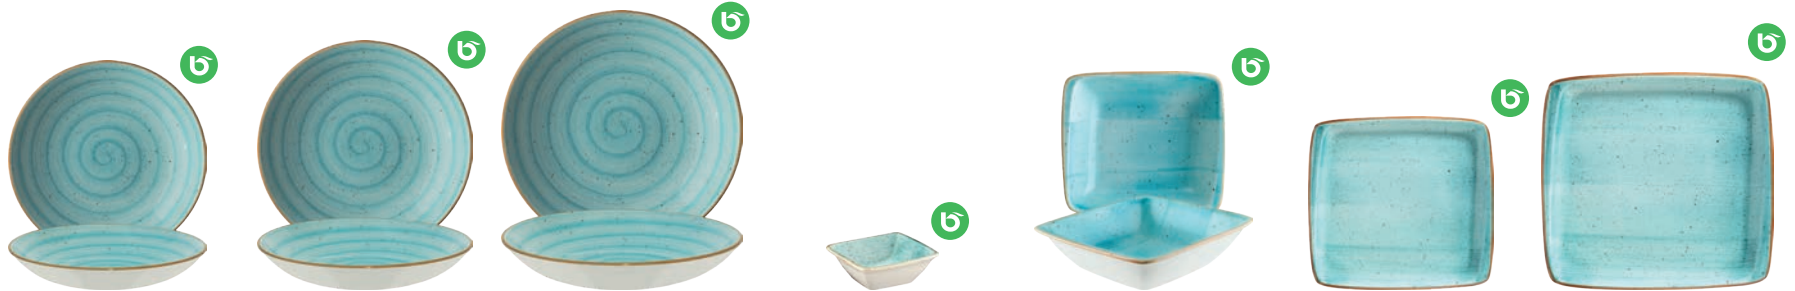

Bestellnummer / Order No.	AAQBLM23CK	AAQBLM25CK	AAQBLM28CK	AAQMOV10KS	AAQMOV23CK	AAQMOV28KR	AAQMOV34KR
Bezeichnung / Name	Aura Aqua Bloom Teller tief / Deep plate 23cm	Aura Aqua Bloom Teller tief / Deep plate 25cm	Aura Aqua Bloom Teller tief / Deep plate 28cm	Aura Aqua Moove Schale / Bowl 8 x 8,5cm	Aura Aqua Moove Teller tief / Deep plate 19 x 17cm	Aura Aqua Moove Platte / Plate 22 x 20cm	Aura Aqua Moove Platte / Plate 27 x 25cm
Barcode (Stück / Item)	8 697700 020395	8 697700 020005	8 697700 020043	8 697700 027516	8 697700 029268	8 697700 027486	8 697700 027493
Barcode (VE / SU)	86 977000 203956	86 977000 200054	86 977000 200436	86 977000 275168	86 977000 292684	86 977000 274864	86 977000 274932
cl max.	100cl	130cl	170cl	9cl	70cl		
↔	230mm	250mm	280mm	90 x 80mm	190 x 166mm	215 x 200mm	270 x 250mm
↑↓	45mm	50mm	54mm	30mm	45mm	20mm	20mm
net./brt. net./gross	653g / 692g	724g / 788g	1.032g / 1.083g	110g / 120g	521g / 547g	579g / 605g	872g / 899g
	6 / 558	6 / 432	6 / 396	24 / 4.608	12 / 1.032	12 / 1.200	6 / 624
Stückpreis / PPI	14,06€	17,87€	21,36€	11,41€	20,11€	17,10€	27,55€