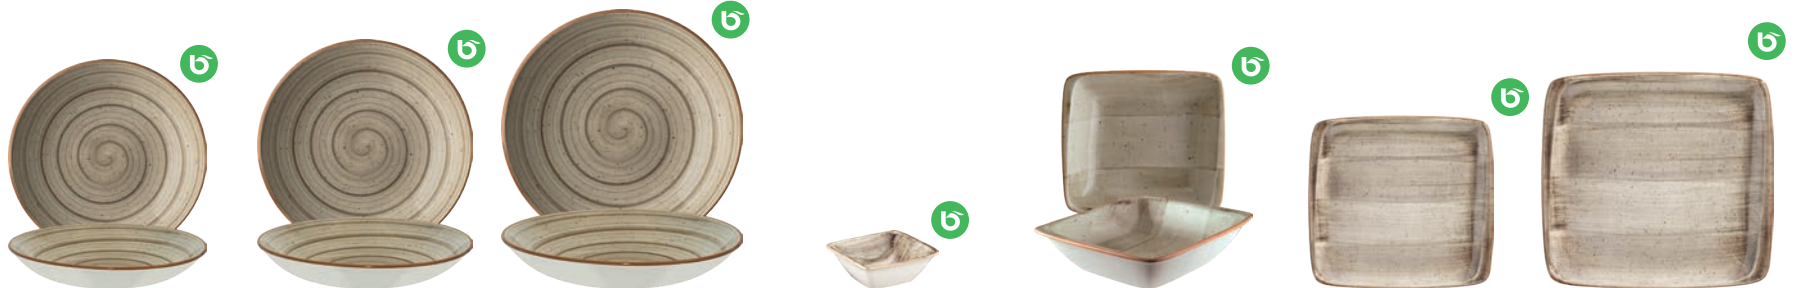

Bestellnummer / Order No.	ATRBLM23CK	ATRBLM25CK	ATRBLM28CK	ATRMOV10KS	ATRMOV23CK	ATRMOV28KR	ATRMOV34KR
Bezeichnung / Name	Aura Terrain Bloom Teller tief / Deep plate 23cm	Aura Terrain Bloom Teller tief / Deep plate 25cm	Aura Terrain Bloom Teller tief / Deep plate 28cm	Aura Terrain Moove Schale / Bowl 8 x 8,5cm	Aura Terrain Moove Teller tief / Deep plate 19 x 17cm	Aura Terrain Moove Platte / Plate 22 x 20cm	Aura Terrain Moove Platte / Plate 27 x 25cm
Barcode (Stück / Item)	8 697700 020449	8 697700 019924	8 697700 020135	8 697700 027981	8 697700 029275	8 697700 027950	8 697700 027967
Barcode (VE / SU)	86 977000 204496	86 977000 199242	86 977000 201358	86 977000 279814	86 977000 292752	86 977000 279500	86 977000 279678
cl max.	100cl	130cl	170cl	9cl	70cl		
↔	230mm	250mm	280mm	90 x 80mm	190 x 166mm	215 x 200mm	270 x 250mm
↑↓	45mm	50mm	54mm	30mm	45mm	20mm	20mm
net./brt. net./gross	653g / 692g	724g / 788g	1.032g / 1.083g	110g / 120g	521g / 547g	579g / 605g	872g / 899g
	6 / 558	6 / 432	6 / 396	24 / 4.608	12 / 1.032	12 / 1.200	6 / 624
Stückpreis / PPI	14,06€	17,87€	21,36€	11,41€	20,11€	17,10€	27,55€