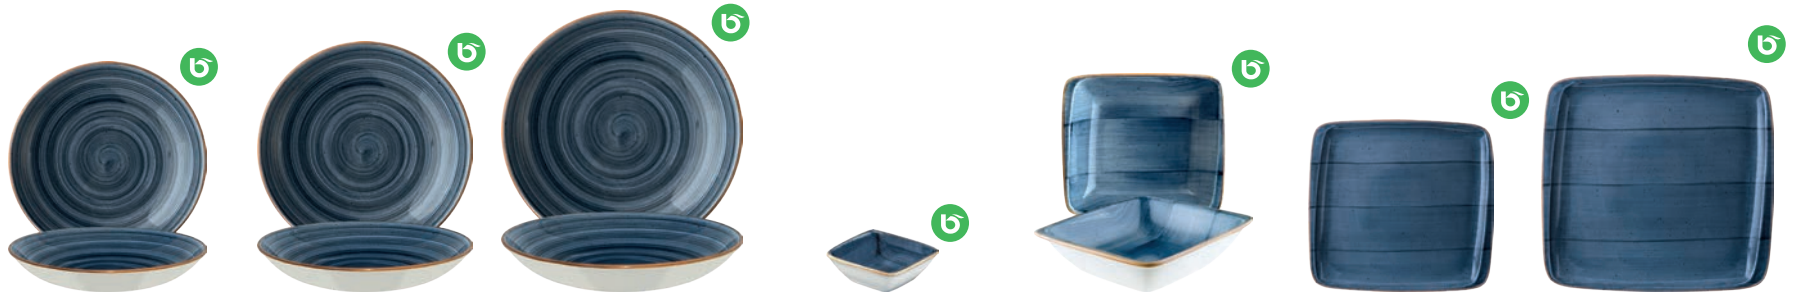

Bestellnummer / Order No.	ADKBLM23CK	ADKBLM25CK	ADKBLM28CK	ADKMOV10KS	ADKMOV23CK	ADKMOV28KR	ADKMOV34KR
Bezeichnung / Name	Aura Dusk Bloom Teller tief / Deep plate 23cm	Aura Dusk Bloom Teller tief / Deep plate 25cm	Aura Dusk Bloom Teller tief / Deep plate 28cm	Aura Dusk Moove Schale / Bowl 8 x 8,5cm	Aura Dusk Moove Teller tief / Deep plate 19 x 17cm	Aura Dusk Moove Platte / Plate 22 x 20cm	Aura Dusk Moove Platte / Plate 27 x 25cm
Barcode (Stück / Item)	8 697700 020456	8 697700 020081	8 697700 020098	8 697700 021200	8 697700 021651	8 697700 016756	8 697700 016725
Barcode (VE / SU)	86 977000 204564	86 977000 200818	86 977000 200986	86 977000 212002	86 977000 216512	86 977000 167562	86 977000 167258
cl max.	100cl	130cl	170cl	9cl	70cl		
↔	230mm	250mm	280mm	90 x 80mm	190 x 166mm	215 x 200mm	270 x 250mm
↑↓	45mm	50mm	54mm	30mm	45mm	20mm	20mm
net./brt. net./gross	653g / 692g	724g / 788g	1.032g / 1.083g	110g / 120g	521g / 547g	579g / 605g	872g / 899g
	6 / 558	6 / 432	6 / 396	24 / 4.608	12 / 1.032	12 / 1.200	6 / 624
Stückpreis / PPI	14,06€	17,87€	21,36€	11,41€	20,11€	17,10€	27,55€