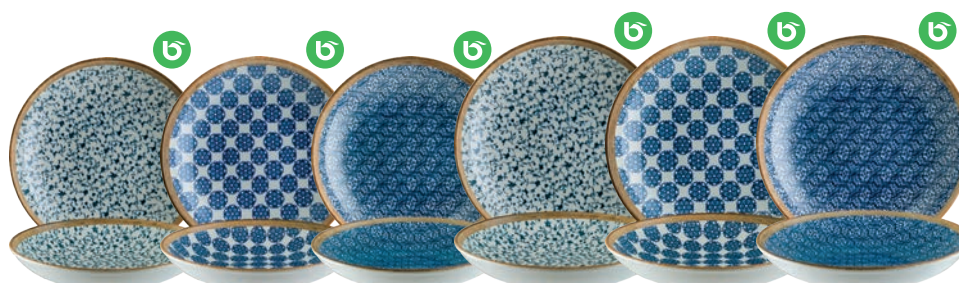

Bestellnummer / Order No.	CLFBLM23CK	LTSBLM23CK	LPNBLM23CK	CLFBLM25CK	LTSBLM25CK	LPNBLM25CK
Bezeichnung / Name	Calif Bloom Teller tief / Deep plate 23cm	Lotus Bloom Teller tief / Deep plate 23cm	Lupin Bloom Teller tief / Deep plate 23cm	Calif Bloom Teller tief / Deep plate 25cm	Lotus Bloom Teller tief / Deep plate 25cm	Lupin Bloom Teller tief / Deep plate 25cm
Barcode (Stück / Item)	8 697700 068571	8 697700 070192	8 697700 085899	8 697700 081969	8 697700 115268	8 697700 067857
Barcode (VE / SU)	86 977000 685714	86 977000 701926	86 977000 858996	86 977000 819690	86 977001 152680	86 977000 678570
cl max.	100cl	100cl	100cl	130cl	130cl	130cl
↔	230mm	230mm	230mm	250mm	250mm	250mm
↑↓	45mm	45mm	45mm	50mm	50mm	50mm
net./brt. net./gross	653g / 687g	653g / 687g	653g / 687g	724g / 788g	724g / 788g	724g / 788g
	6 / 558	6 / 558	6 / 558	6 / 432	6 / 432	6 / 432
Stückpreis / PPI	13,24€	13,24€	13,24€	17,04€	17,04€	17,04€