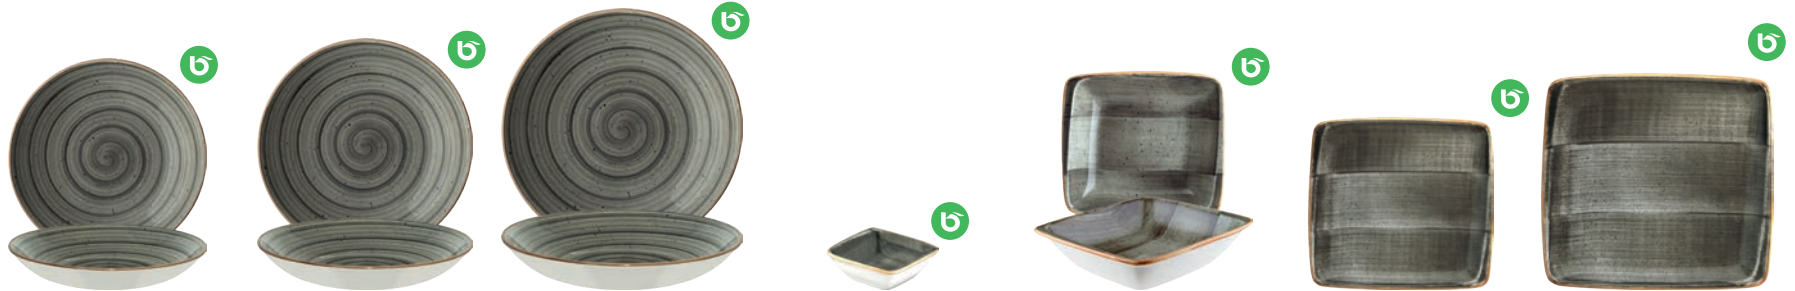

Bestellnummer / Order No.	ASCBLM23CK	ASCBLM25CK	ASCBLM28CK	ASCMOV10KS	ASCMOV23CK	ASCMOV28KR	ASCMOV34KR
Bezeichnung / Name	Aura Space Bloom Teller tief / Deep plate 23cm	Aura Space Bloom Teller tief / Deep plate 25cm	Aura Space Bloom Teller tief / Deep plate 28cm	Aura Space Moove Schale / Bowl 8 x 8,5cm	Aura Space Moove Teller tief / Deep plate 19 x 17cm	Aura Space Moove Platte / Plate 22 x 20cm	Aura Space Moove Platte / Plate 27 x 25cm
Barcode (Stück / Item)	8 697700 020418	8 697700 020012	8 697700 020067	8 697700 032428	8 697700 032374	8 697700 032336	8 697700 032343
Barcode (VE / SU)	86 977000 204182	86 977000 200122	86 977000 200672	86 977000 324286	86 977000 323746	86 977000 323364	86 977000 323432
cl max.	100cl	130cl	170cl	9cl	70cl		
↔	230mm	250mm	280mm	90 x 80mm	190 x 166mm	215 x 200mm	270 x 250mm
↑↓	45mm	50mm	54mm	30mm	45mm	20mm	20mm
net./brt. net./gross	653g / 692g	724g / 788g	1.032g / 1.083g	110g / 120g	521g / 547g	579g / 605g	872g / 899g
	6 / 558	6 / 432	6 / 396	24 / 4.608	12 / 1.032	12 / 1.200	6 / 624
Stückpreis / PPI	14,06€	17,87€	21,36€	11,41€	20,11€	17,10€	27,55€