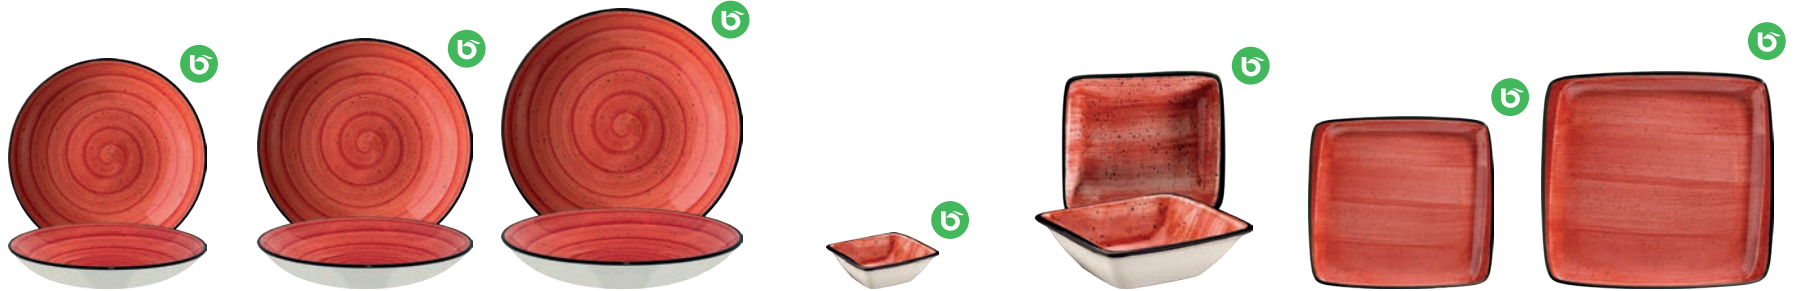

Bestellnummer / Order No.	APSBLM23CK	APSBLM25CK	APSBLM28CK	APSMOV10KS	APSMOV23CK	APSMOV28KR	APSMOV34KR
Bezeichnung / Name	Aura Passion Bloom Teller tief / Deep plate 23cm	Aura Passion Bloom Teller tief / Deep plate 25cm	Aura Passion Bloom Teller tief / Deep plate 28cm	Aura Passion Moove Schale / Bowl 8 x 8,5cm	Aura Passion Moove Teller tief / Deep plate 19 x 17cm	Aura Passion Moove Platte / Plate 22 x 20cm	Aura Passion Moove Platte / Plate 27 x 25cm
Barcode (Stück / Item)	8 697700 020401	8 697700 019993	8 697700 020050	8 697700 027042	8 697700 029251	8 697700 027011	8 697700 027028
Barcode (VE / SU)	86 977000 204014	86 977000 199938	86 977000 200504	86 977000 270422	86 977000 292516	86 977000 270118	86 977000 270286
cl max.	100cl	130cl	170cl	9cl	70cl		
↔	230mm	250mm	280mm	90 x 80mm	190 x 166mm	215 x 200mm	270 x 250mm
↑↓	45mm	50mm	54mm	30mm	45mm	20mm	20mm
net./brt. net./gross	653g / 692g	724g / 788g	1.032g / 1.083g	110g / 120g	521g / 547g	579g / 605g	872g / 899g
	6 / 558	6 / 432	6 / 396	24 / 4.608	12 / 1.032	12 / 1.200	6 / 624
Stückpreis / PPI	14,06€	17,87€	21,36€	11,41€	20,11€	17,10€	27,55€