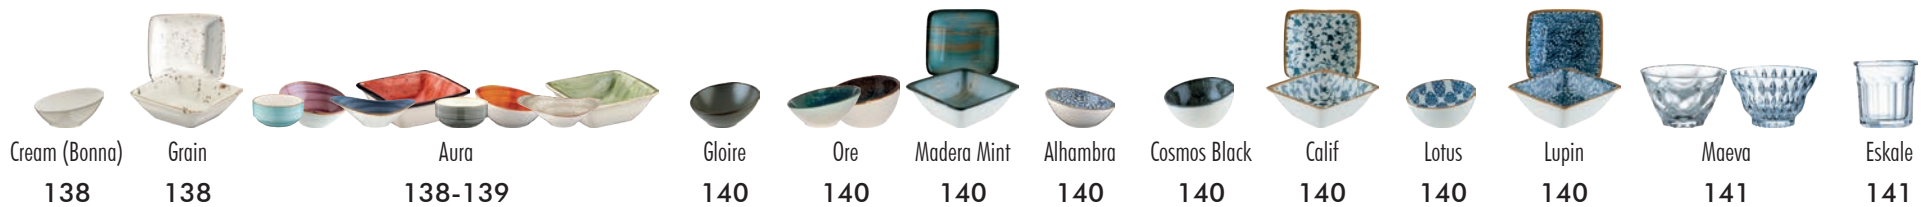

Buffet,
Fingerfood,
Transparent
Geschirr

Cream (Bonna) 138   Grain 138   Aura 138-139   Gloire 140   Ore 140   Madera Mint 140   Alhambra 140   Cosmos Black 140   Calif 140   Lotus 140   Lupin 140   Maeva 141   Eskale 141