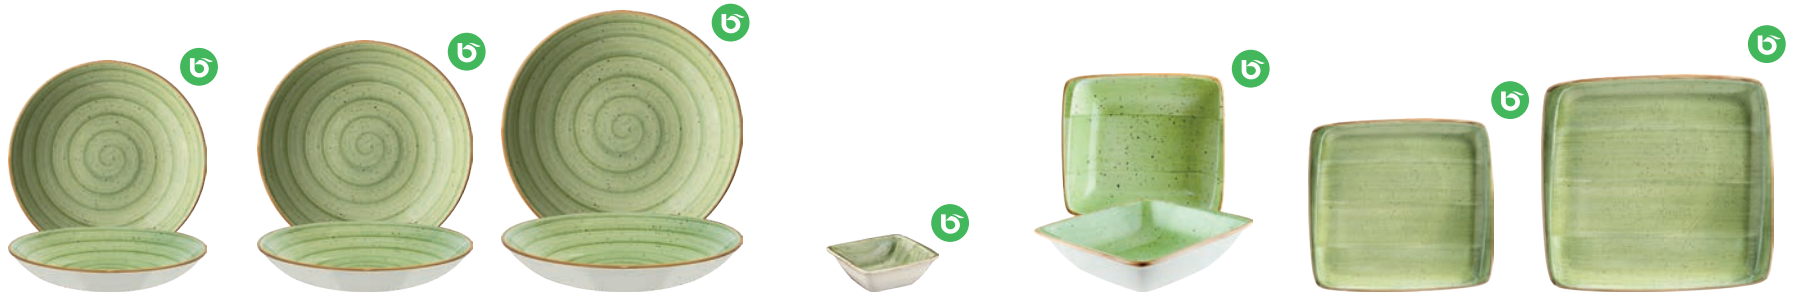

Bestellnummer / Order No.	ATHBLM23CK	ATHBLM25CK	ATHBLM28CK	ATHMOV10KS	ATHMOV23CK	ATHMOV28KR	ATHMOV34KR
Bezeichnung / Name	Aura Therapy Bloom Teller tief / Deep plate 23cm	Aura Therapy Bloom Teller tief / Deep plate 25cm	Aura Therapy Bloom Teller tief / Deep plate 28cm	Aura Therapy Moove Schale / Bowl 8 x 8,5cm	Aura Therapy Moove Teller tief / Deep plate 19 x 17cm	Aura Therapy Moove Platte / Plate 22 x 20cm	Aura Therapy Moove Platte / Plate 27 x 25cm
Barcode (Stück / Item)	8 697700 020432	8 697700 020029	8 697700 020074	8 697700 028452	8 697700 029282	8 697700 028421	8 697700 028438
Barcode (VE / SU)	86 977000 204328	86 977000 200290	86 977000 200740	86 977000 284528	86 977000 292820	86 977000 284214	86 977000 284382
cl max.	100cl	130cl	170cl	9cl	70cl		
↔	230mm	250mm	280mm	90 x 80mm	190 x 166mm	215 x 200mm	270 x 250mm
↑↓	45mm	50mm	54mm	30mm	45mm	20mm	20mm
net./brt. net./gross	653g / 692g	724g / 788g	1.032g / 1.083g	110g / 120g	521g / 547g	579g / 605g	872g / 899g
	6 / 558	6 / 432	6 / 396	24 / 4.608	12 / 1.032	12 / 1.200	6 / 624
Stückpreis / PPI	14,06€	17,87€	21,36€	11,41€	20,11€	17,10€	27,55€