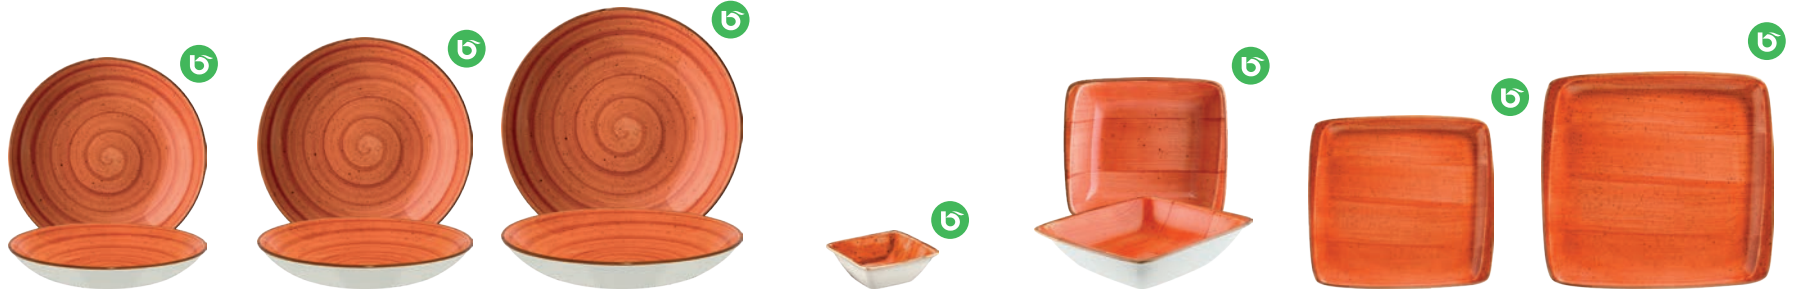

Bestellnummer / Order No.	ATCBLM23CK	ATCBLM25CK	ATCBLM28CK	ATCMOV10KS	ATCMOV23CK	ATCMOV28KR	ATCMOV34KR
Bezeichnung / Name	Aura Terracotta Bloom Teller tief / Deep plate 23cm	Aura Terracotta Bloom Teller tief / Deep plate 25cm	Aura Terracotta Bloom Teller tief / Deep plate 28cm	Aura Terracotta Moove Schale / Bowl 8 x 8,5cm	Aura Terracotta Moove Teller tief / Deep plate 19 x 17cm	Aura Terracotta Moove Platte / Plate 22 x 20cm	Aura Terracotta Moove Platte / Plate 27 x 25cm
Barcode (Stück / Item)	8 697700 020425	8 697700 019986	8 697700 020036	8 697700 028926	8 697700 029299	8 697700 028896	8 697700 028902
Barcode (VE / SU)	86 977000 204250	86 977000 199860	86 977000 200368	86 977000 289264	86 977000 292998	86 977000 288960	86 977000 289028
cl max.	100cl	130cl	170cl	9cl	70cl		
↔	230mm	250mm	280mm	90 x 80mm	190 x 166mm	215 x 200mm	270 x 250mm
↑↓	45mm	50mm	54mm	30mm	45mm	20mm	20mm
net./brt. net./gross	653g / 692g	724g / 788g	1.032g / 1.083g	110g / 120g	521g / 547g	579g / 605g	872g / 899g
	6 / 558	6 / 432	6 / 396	24 / 4.608	12 / 1.032	12 / 1.200	6 / 624
Stückpreis / PPI	14,06€	17,87€	21,36€	11,41€	20,11€	17,10€	27,55€