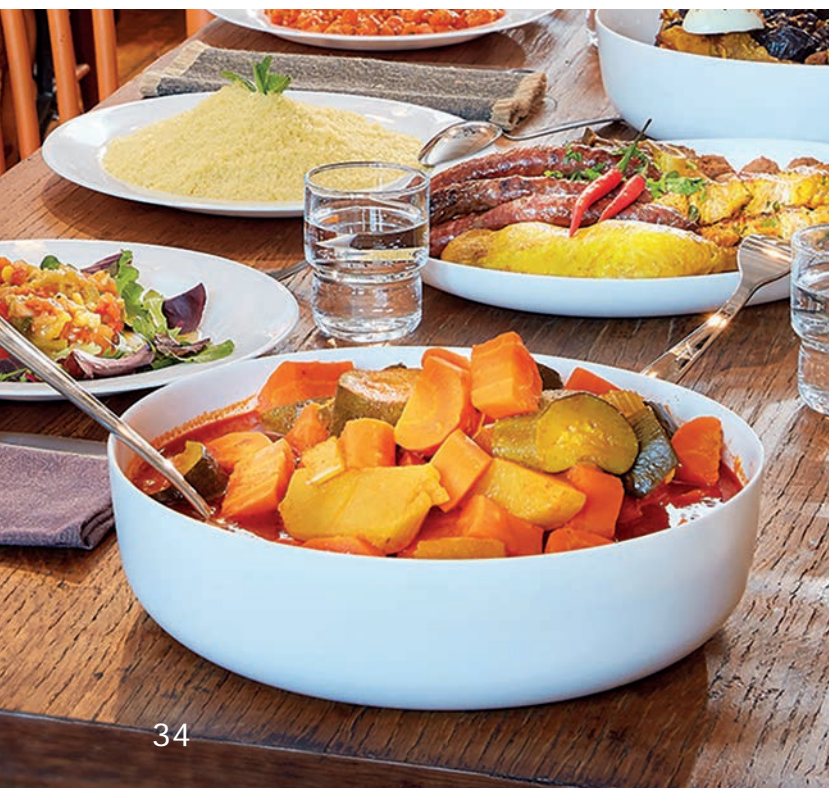

Luminarc

Toledo White · Smart Cuisine Diwali

Bestellnummer / Order No.	400882FN9321990	400883F59121990	400812FN9321990	400811FN9321990	400810FN9321990
Bezeichnung / Name	Toledo White Schale / Bowl 11cm; 29,5cl	Toledo White Schälchen / Bowl 17cm; 60cl	Toledo White Teller flach / Plate 20cm	Toledo White Teller tief / Deep plate 24cm	Toledo White Teller flach / Plate 25cm
Marke / Brand	Bormioli Rocco	Bormioli Rocco	Bormioli Rocco	Bormioli Rocco	Bormioli Rocco
Barcode (Stück / Item)	8 411712 218829	8 411712 218836	8 411712 218126	8 411712 218119	8 411712 218102
cl max.	29.5cl	60cl			
↔	110mm	174mm	200mm	240mm	250mm
↕	50mm	52mm	19mm	35mm	20mm
net. / brt. net. / gross	160g / 195g	288g / 303g	263g / 268g	393g / 402g	393g / 401g
	6 x 6 / 2.160	4 x 6 / 1.152	6 x 6 / 2.160	6 x 6 / 1.296	6 x 6 / 1.080
Stückpreis / PPI	2,17€	2,63€	1,64€	1,68€	1,68€

Das Design der Serie **Toledo White** ist sehr nüchtern und linear und daher ein perfektes Beispiel für zeitlosen Stil, Zweckmäßigkeit, Funktionalität und Vielseitigkeit.

Leicht, formschön und stabil: Mit **Smart Cuisine Diwali** bieten wir Ihnen ein Sortiment an Back- und Auflaufformen von außergewöhnlicher Qualität, welches zudem eine ideale Ergänzung zur Geschirrsreihe **Diwali** bildet.

The design of the **Toledo White** series is very sober and linear, making it a perfect example of timeless style, practicality, functionality and versatility. Light, shapely and stable: With **Smart Cuisine Diwali** we offer you a range of baking and casserole dishes of exceptional quality, which also ideally complements the **Diwali** tableware series.

Bestellnummer / Order No.	ARC N2945	ARC N3273	ARC N6416	ARC N2946
Bezeichnung / Name	Smart Cuisine Diwali Auflaufform rund / Round baking dish 18cm	Smart Cuisine Diwali Auflaufform rund / Round baking dish 22cm	Smart Cuisine Diwali Auflaufform rund / Round baking dish 26cm	Smart Cuisine Diwali Auflaufform rund / Round baking dish 30cm
Marke / Brand	Luminarc	Luminarc	Luminarc	Luminarc
Barcode (Stück / Item)	0 883314 641127	0 883314 641110	0 883314 665925	0 883314 641103
Barcode (VE / SU)	10 883314 641124	10 883314 641117	10 883314 665922	10 883314 641100
cl max.	130cl	200cl	280cl	400cl
↔	178mm	219mm	255mm	298mm
↕	68mm	71mm	70mm	70mm
net. / brt. net. / gross	458g / 512g	672g / 724g	945g / 1.036g	1.095g / 1.220g
	6 / 480	6 / 360	5 / 180	5 / 165
Stückpreis / PPI	6,87€	8,34€	9,65€	11,08€