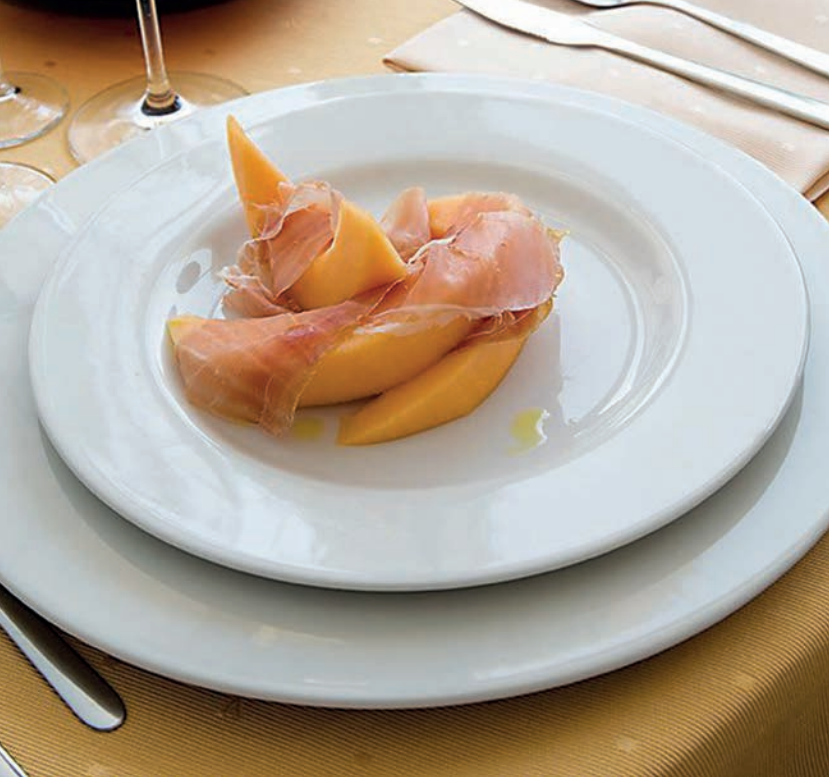

Saturnia

Le porcellane da tavola

Origini e cultura del made in Italy