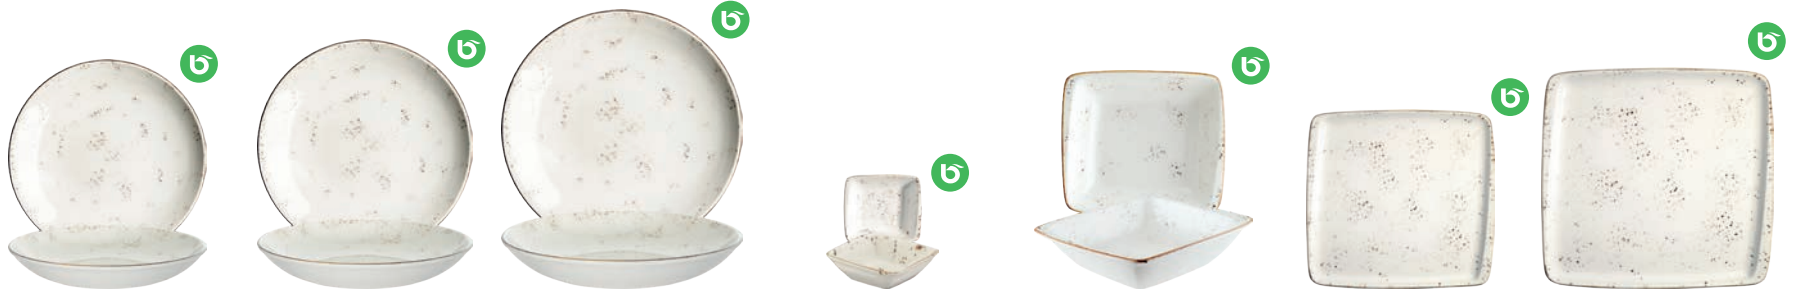

Bestellnummer / Order No.	GRABLM23CK	GRABLM25CK	GRABLM28CK	GRAMOV10KS	GRAMOV23CK	GRAMOV28KR	GRAMOV34KR
Bezeichnung / Name	Grain Bloom Teller tief / Deep plate 23cm	Grain Bloom Teller tief / Deep plate 25cm	Grain Bloom Teller tief / Deep plate 28cm	Grain Moove Schale / Bowl 8 x 8,5cm	Grain Moove Teller tief / Deep plate 19 x 17cm	Grain Moove Platte / Plate 22 x 20cm	Grain Moove Platte / Plate 27 x 25cm
Barcode (Stück / Item)	8 697700 020470	8 697700 019917	8 697700 020104	8 697700 033463	8 697700 033425	8 697700 033395	8 697700 032954
Barcode (VE / SU)	86 977000 204700	86 977000 199174	86 977000 201044	86 977000 334636	86 977000 334254	86 977000 333950	86 977000 329540
cl max.	100cl	130cl	170cl	9cl	70cl		
↔	230mm	250mm	280mm	90 x 80mm	190 x 166mm	215 x 200mm	270 x 250mm
↑↓	45mm	50mm	54mm	30mm	45mm	20mm	20mm
net./brt. net./gross	653g / 692g	724g / 788g	1.032g / 1.083g	110g / 120g	521g / 547g	579g / 605g	872g / 899g
	6 / 558	6 / 432	6 / 396	24 / 4.608	12 / 1.032	12 / 1.200	6 / 624
Stückpreis / PPI	14,06€	17,87€	21,36€	11,41€	20,11€	17,10€	27,55€